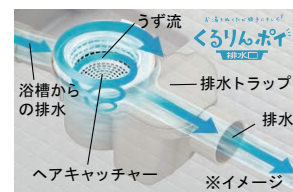

くるりんポイ排水口

うずのチカラで、排水口を手間なくキレイに。

※効果的なうず流を発生させるためには、浴槽水位が150mm以上必要です。