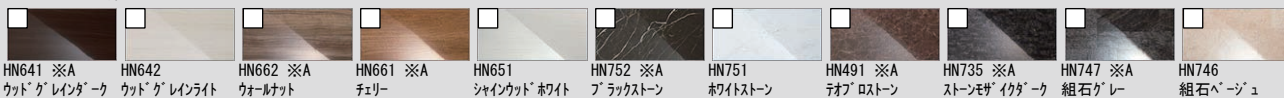

豊富なアイテムで、さまざまなニーズにお応えして
“快適を生み出す”オールラウンドバスルーム。

PRECIOUS

LIXIL

壁パネルカラー 全面張り

※A：照明限定パネルです。この壁柄を選択の場合、照明によってはバスルーム内の照度が足りなくなります。

Lパネル（鏡面）

Lパネル（HT）

浴槽カラー クレリアパール

エブロンカラー

床カラー 単色

キレイ浴槽(クレリアパール)

パールのようにつややかで、汚れもつきにくい人造大理石浴槽。

くるりんポイ排水口

うずのチカラで、排水口を手間なくキレイに。

キレイサーモフロア

床の汚れと冷たさの不満を同時に解決しました。

サーモバスS

お湯が冷めにくい、浴槽保温材と保温組フタの“ダブル保温”構造。

浴槽

4つの仕様からお選びいただけます。

1600ロング浴槽

エコベンチ浴槽

ラウンドライン浴槽

ストレートライン浴槽

共通

操作ボタン

排水栓

プッシュウンウェイ排水栓<メタル調>

※実際、取手は付きません。

洗い場側水栓

カラーバリエーション

□ ホワイト □ ブラック

ライトプッシュ水栓 + エコフルシャワー<メタル調>

カウンター

カラーバリエーション

FW1 □ (ホワイト) N11 □ (ブラック)

ドレッサーカウンター<ワイド>

換気設備

24：常時換気機能付 100V換気乾燥暖房機 UFD-111A

ランドリーパイプ<ホワイト> LAP-1582-W (1本)

天井&照明

※写真はイメージです。照明灯数は浴室サイズ等によって異なります。

平天井+ネオスライス照明(LED) LE-L1-1A/2L

ミラー

フルワイドミラー KGM-15240S

収納

収納棚275W<クリア>(2段) NT-275A(1)L-1S/C01+CH

スライドフック付握りバー

スライドフック付握りバー<メタル調> CKNB(7)-B-L1000/CH

握りバー

I型<メタル> 8907-BTYPE-L400/CH (1本)

タオル掛

タオル掛<メタル調> KF-AA71C(390)-PU

ドア

◆お願い
・商品によっては、改良などにより仕様、寸法、カラーなどに多少の変更が生じる場合がありますのでご了承ください。
・商品写真は印刷のため、現物と若干異なりますので、実際の商品見本でお確かめください。
・商品写真は参考例です。実際に花瓶や小物等を置かれる場合は、落下等の事故がないように取り扱いご注意ください。
・表示価格は、商品代みのメーカー希望小売価格で、取付費・工事費、消費税、セット写真の小物など別途ご負担をお願いいたします。
・掲載内容及び写真・図版の無断転載はかたくお断りします。(許可なく転載・流用した場合、損害賠償が発生します。)

PRPSC0-160621-069a

株式会社 LIXIL