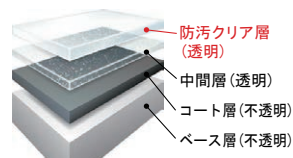

キレイ浴槽(クレリアパール)

パールのようにつややかで、汚れもつきにくい人造大理石浴槽。

※イメージ図です。 **キレイ浴槽**