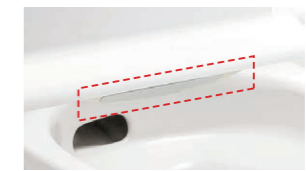

スッキリノズルシャッター

使わないときはノズルを収納。男子小用時などの汚れの心配もなく、ノズルはいつも清潔。シャッターは着脱可能なので、お手入れも簡単です。