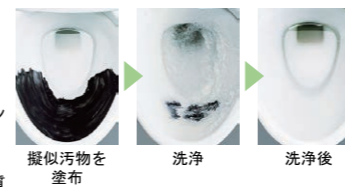

ベージュ シャワートイレ(フチレス)

BC-BA20S/BW1 (色仮決) DT-BA282G/BW1 (色仮決)

便器も便座もお掃除ラクラクの
一体型シャワートイレ。

HYPER KILAMIC

LIXIL

機能一覧

キレイ機能

- パワーストリーム洗浄
- お掃除リフトアップ (手動)
- 女性専用レディスノズル
- スッキリノズルシャッター
- ノズルそうじ
- ノズルオートクリーニング
- ノズル先端着脱
- キレイ便座
- 便フタワンタッチ着脱
- ハイパーセラミック (ISO 抗菌準拠)
- 抗菌樹脂 (ISO 抗菌準拠)

エコ機能

- 超節水 ECO5 (大 5L、小 3.8L)
- スーパー節電
- ワンタッチ節電 (8h)
- 電源スイッチ
- 洗浄機能
- おしり洗浄 (泡ジェット洗浄)
- ビデ洗浄 (泡沫ソフト)
- おしりワイド洗浄
- おしりマッサージ洗浄
- ワイドビデ洗浄
- ノズル位置調節

快適機能

- パワー脱臭
- 暖房便座
- スローダウン便座
- 便座ヒーターオートOFF
- 着座センサー
- リモコン
- 点字対応

カラーバリエーション

標準色

□ BW1 ビューホワイト
□ BN8 わか白
□ LR8 ピンク
□ BB7 ブルーグレー

注文色 (納期約2週間)

リモコンデザイン

キレイ機能

パワーストリーム洗浄

強力な水流が便器鉢内のすみずみまで回り、少ない水でもしっかり汚れを洗い流します。

フチレス形状

フチを丸ごとなくし、サッとひと拭き、お掃除ラクラクです。

ハイパーセラミック

キズ、汚れに強く、銀イオンパワーで細菌の繁殖も抑えます。

キズ汚れに強い

高硬度のジルコンを釉薬の表面まで含んでいるので、キズが付きにくく、汚れの付着を軽減します。

汚物汚れに強い

コンパクトなフォルム

コンパクト設計の奥行760mmなので、空間をより広々でき、ゆとりを生み出します。

パワー脱臭

着座すると自動で脱臭。

キレイ便座

汚れが入りやすいつぎ目がありません。新素材により気になる便座裏の汚れもサッとひと拭き、お掃除ラクラク。

しっかりエコ

エコロジーでエコノミー。大切な水をムダなく賢く節約します。

ECO5

大洗浄 5L、小洗浄 3.8Lの「超節水ECO5トイレ」。従来品※(大13L)と比べ約**69%**の節水を実現。**2日でおフロ1杯分以上(280L)**節約できます。また、水道料金なら年間約**13,800円**もお得です。

※1989~2001年発売品

従来品 (1989~2001年発売品) [大13L]
ECO5便器 [大5L/小3.8L]

年間約**13,800円**節約できます。

【試算条件】4人家族(男性2人、女性2人)が大1回/人・日、小3回/人・日使用した場合で算出。【引用元】省エネ・防犯住宅推進アプローチャック【単価】上下水道:265円/m³(税込)

お掃除リフトアップ

真上をしっかり上がるから、お掃除できなかったすき間汚れが奥まで楽に拭き取れて、気になるおいの元もカットします。

手洗しやすいフォルム

手の洗いやすさを考えた、広くて深い手洗鉢です。

スッキリノズルシャッター

使わないときはノズルを収納。男子小用時などの汚れの心配もなく、ノズルはいつも清潔。シャッターは着脱可能なので、お手入れも簡単です。

女性専用『レディスノズル』

LIXILはノズルが2本。おしり洗浄用ノズルとは別に、女性にやさしいビデ洗浄用ノズルを搭載しました。