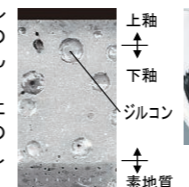

キズ汚れに強い

高硬度のジルコンを釉薬の表面まで含んでいるので、キズが付きにくく、汚れの付着を軽減します。