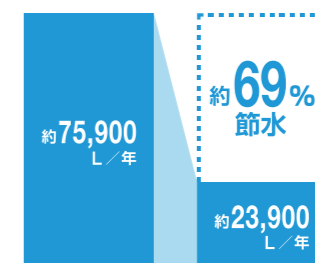

しっかりエコ

エコロジーでエコノミー。大切な水をムダなく賢く節約します。

ECO5

大洗浄 5L、小洗浄 3.8Lの「超節水ECO5トイレ」。従来品※(大13L)と比べ約**69%**の節水を実現。**2日でおフロ1杯分以上(280L)**節約できます。また、水道料金なら年間約**13,800円**もお得です。

※1989~2001年発売品

従来品 (1989~2001年発売品) [大13L]
ECO5便器 [大5L/小3.8L]

年間約**13,800円**節約できます。

【試算条件】4人家族(男性2人、女性2人)が大1回/人・日、小3回/人・日使用した場合で算出。【引用元】省エネ・防犯住宅推進アプローチャック【単価】上下水道:265円/m³(税込)